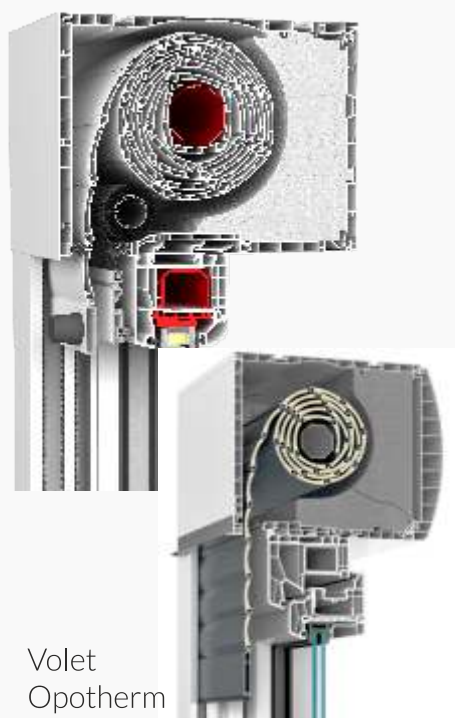

VOLETS ROULANTS

Volet
Opotherm
Nouveau Mars 2022

VOLETS & MOUSTIQUAIRES pour plus de confort

Le Bloc-Baie en solution compact, en harmonie avec votre menuiserie.

- . moustiquaires fixes
- . moustiquaires intégrées
- . système de sécurité d'anti-soulèvement
- . isolation phonique renforcée tabliers en aluminium de 39 ou 45 mm
- . manoeuvre manuelle ou électrique (filaire ou radio), solutions domotiques : SOMFY IO homecontrol

Existe également en volet roulant rénovation et en motorisation solaire.

somfy