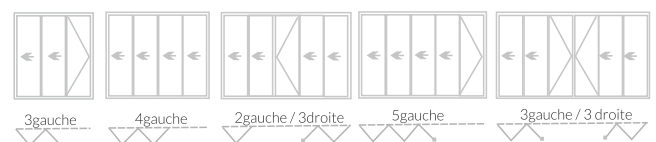

Poignée  blanc inox
argent noir
marron

PANORAMA Porte Accordeon
75 mm profondeur

largeur <8m seuil PMR 20mm ouverture vers l'intérieur l'extérieur

OUVREZ GRAND

Portes Accordeon PANORAMA

Profilé à rupture thermique 75mm,
Performance thermique $U_w < 1,7W/m^2K$
Vitrage 4/20/4 Faible Emissivité & Argon U_g
 $1,1W/m^2K$, épaisseur vitrage max 50mm
Poids vantail max 100kg / largeur 1m, Largeur
max 8m
Seuil standard ou PMR 15mm

Formes (ouverture vers l'intérieur ou extérieur):

VOLETS ROULANTS

Volet
Opotherm
Nouveau Mars 2022

VOLETS & MOUSTIQUAIRES pour plus de confort

Le Bloc-Baie en solution compact, en harmonie avec votre menuiserie.