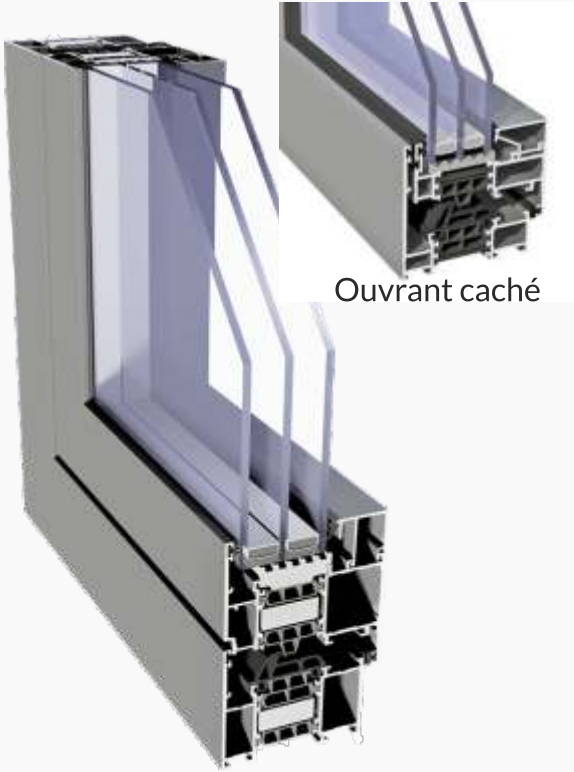

monobloc

lumière

+10%

PLUS DE DE LUMIÈRE, PLUS DE FINESSE

Ecofutural Ouvrant caché

Profilé à rupture thermique, 65mm

+10% de lumière qu'une fenêtre standard

Performance thermique $U_w < 1,7W/m^2K$

75 mm profondeur

PREMIUM SUPERIAL standard & ouvrant caché

Profilé à rupture thermique premium 75mm, +10% de plus de lumière qu'une fenêtre standard en version ouvrant caché.
 Performance thermique $U_w < 1,0W/m^2K$
 Vitrage 4/18/4/18/4 Faible Emissivité & Argon $U_g 0,5W/m^2K$, épaisseur vitrage max 60mm
 Performance phonique $< 45dB$
 Pose: Neuf, Rénovation, en Applique avec doublage ISO 120/140/160...
 Battement Ultrafin 84mm